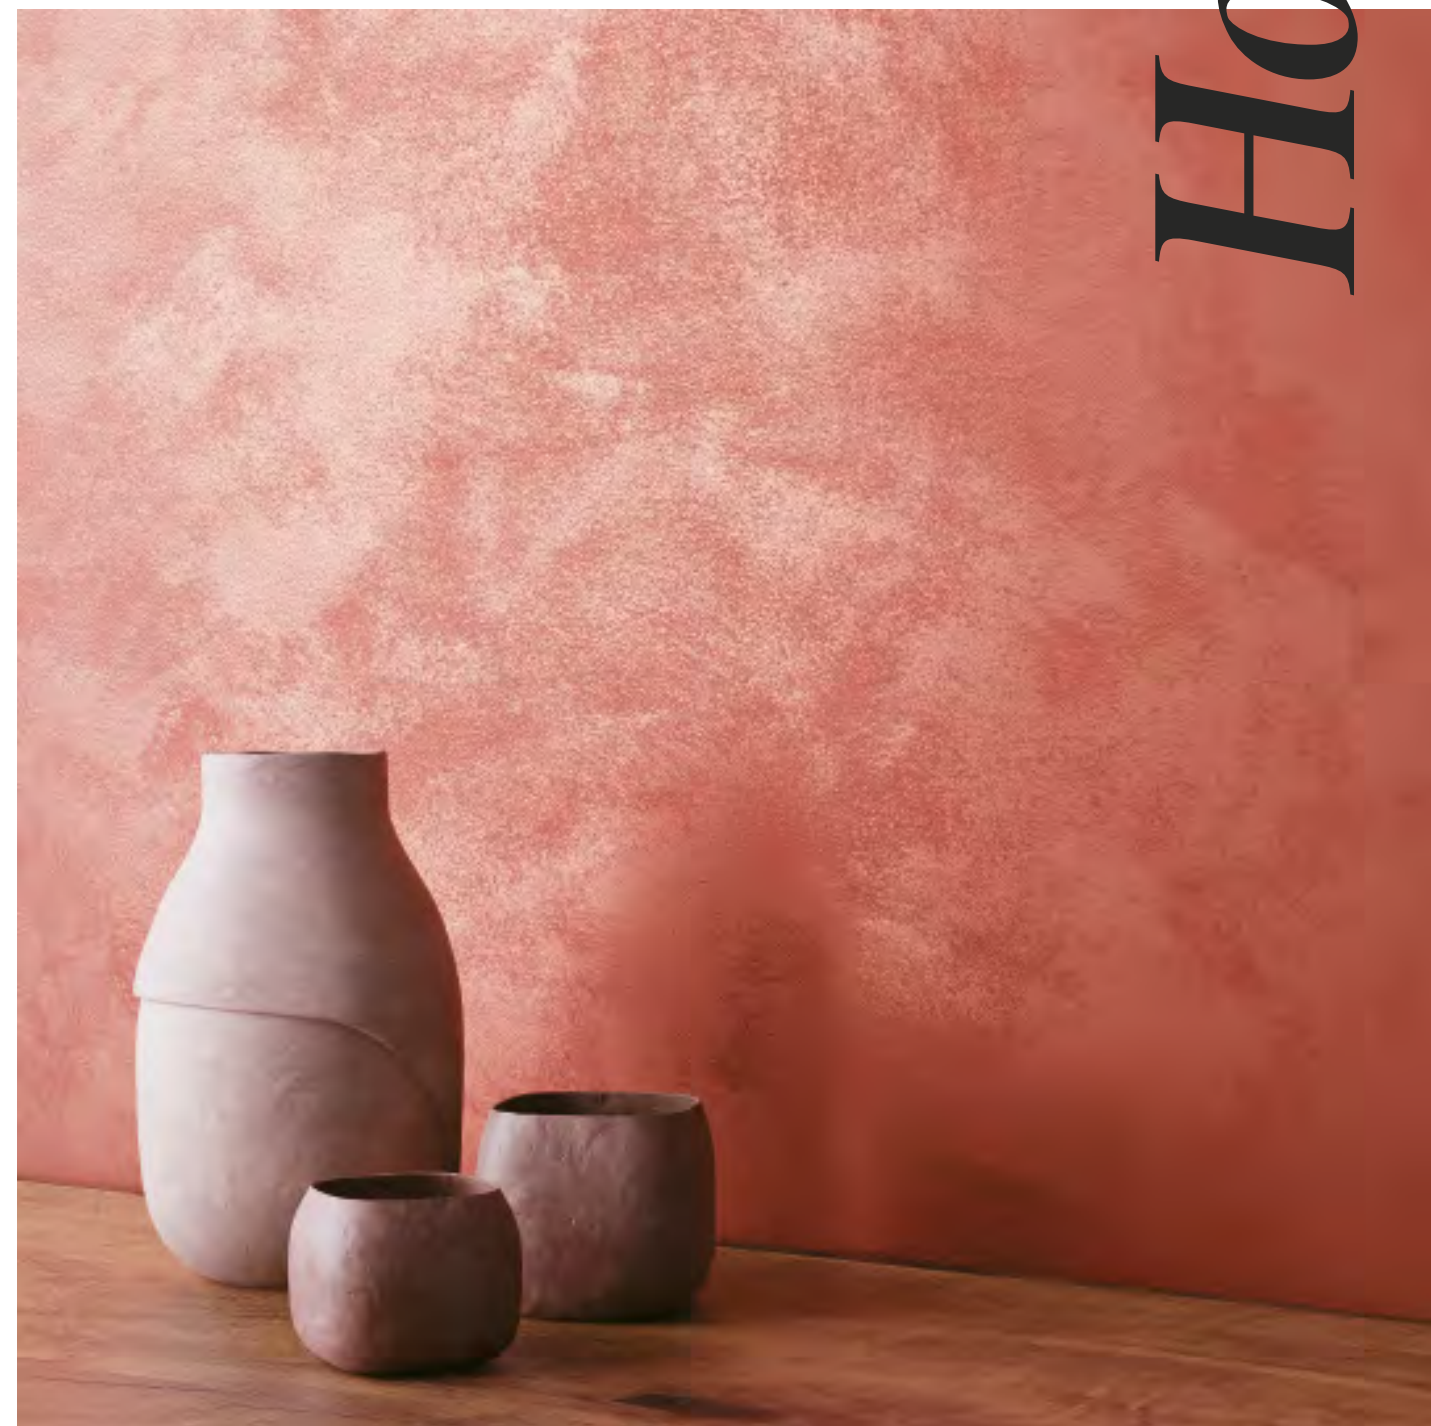

Hoblio
COLORI CALDI

CANDIS
Tutti i colori della tua vita